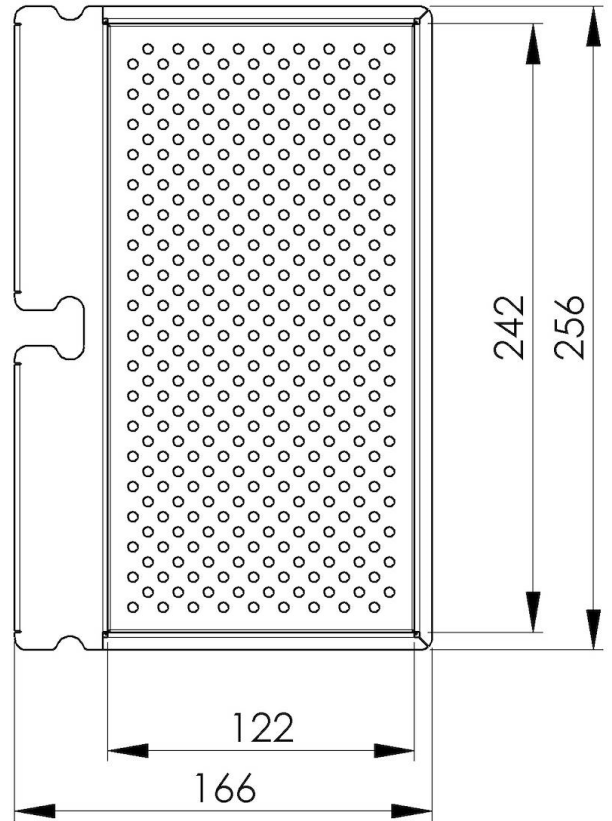

Passoire en acier inoxydable

Accessoires et compléments

Code: 8151 010

DÉTAILS

Matériau Acier inoxydable

Accessoires éviers Passoire

Dimensions 256 x 166 mm

Notes: À utiliser en combinaison avec:
8100 608 - 8100 037

DESSINS TECHNIQUES

8151 010

Scolapasta per tagliere multifunzione 8100 608
Colander for chopping board 8100 608